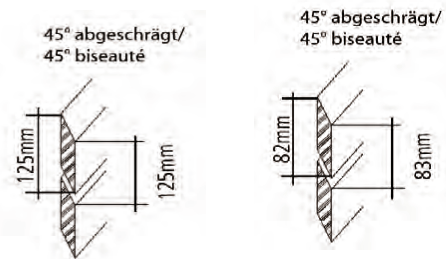

Bohlen für Sichtschutzwand

einfaches System mit U-Stahlpfosten oder Holzpfosten, Sichthöhe 12.5cm (oberes Foto) oder 8.2cm (unteres Foto), Fichte impr. Im Vakuum-Druck-Verfahren Farbe braun, oder Lärche natur Splintfrei impr. möglich

Achtung: Bedingt durch die natürlichen Holzeigenschaften schwinden die Hölzer und können sich mit der Zeit verziehen/verdrehen. Um dies zu minimieren müssen mindestens 3 vertikal Latten pro Element angebracht werden.

Artikelnr.	Masse cm	Ausführung	Sichthöhe 12.5cm		
P35940 /	L198xB3.0xH12.5	geschlossen		Fichte sägeroh	21.40
P35930 /	L198xB3.0xH13.5	geschlossen abgedacht		Fichte gehobelt	29.90
P35932 /	L198xB3.0xH13.5	geschlossen abgedacht		Lärche gehobelt	40.50
P35950 /	L198xB3.0xH12.5	Zwischenraum 45° abgeschrägt		Fichte gehobelt	25.60
P35942 /	L198xB3.0xH12.5	Zwischenraum 45° abgeschrägt		Lärche gehobelt	41.50
Sichthöhe 8.2cm					
P35962 /	L198xB3.0xH08.2	Zwischenraum 45° abgeschrägt		Fichte gehobelt	19.40
P35963 /	L198xB3.0xH08.2	Zwischenraum 45° abgeschrägt		Lärche gehobelt	29.80

Vertikale Latte für Bohlenwand

Fichte, imprägniert im Vakuum-Druck-Verfahren, Farbe braun oder Lärche, natur Streifen aus Aluminiumblech 3mm farblos eloxiert, Schnittkanten roh, ungelocht zur Verschraubung der Bohlen, Verhinderung von Senken und Ineinander-Rutschen der Bohlen,

2-3 Stück pro Wandelement

Artikelnr.	Masse	Mass	Ausführung	
P35951		6.0/2.6xL200cm	Fichte	18.20
P35922		6.0/2.6xL200cm	Lärche	24.60
P46040		4/0.3xL200 cm	Aluminium	33.60