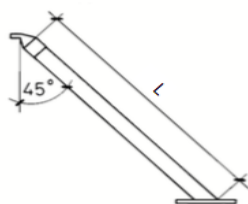

Rohrstreben auf Fussplatte feuerverzinkt

Schwere Ausführung, mit Alu-Strebenspitze

Art.-Nr.	Rohr $\varnothing$ 1"	Strebenlänge	Zaunhöhe	Fr./Stk.
RSF65	33mm	65cm	60cm	63.00
RSF79	33mm	79cm	70cm	68.00
RSF93	33mm	93cm	80cm	71.00
RSF107	33mm	107cm	90cm	75.00
RSF122	33mm	122cm	100cm	79.00
RSF139	33mm	139cm	120cm	86.00
Art.-Nr.	Rohr $\varnothing$ 5/4"			
RSF182	42mm	182cm	150cm	102.00
RSF209	42mm	209cm	180cm	114.00
RSF238	42mm	238cm	200cm	118.00