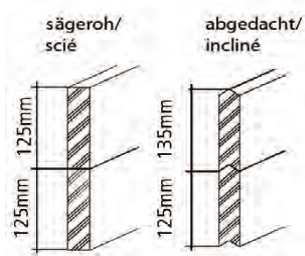

Bohlen für Sichtschutzwand

einfaches System mit U-Stahlpfosten oder Holzpfosten, Sichthöhe 12.5cm (oberes Foto) oder 8.2cm (unteres Foto), Fichte impr. Im Vakuum-Druck-Verfahren Farbe braun, oder Lärche natur Splintfrei impr. möglich

Achtung: Bedingt durch die natürlichen Holzeigenschaften schwinden die Hölzer und können sich mit der Zeit verziehen/verdrehen. Um dies zu minimieren müssen mindestens 3 vertikal Latten pro Element angebracht werden.

Artikelnr.	Masse cm	Ausführung	Sichthöhe 12.5cm		
P35940 /	L198xB3.0xH12.5	geschlossen		Fichte sägeroh	21.40
P35930 /	L198xB3.0xH13.5	geschlossen abgedacht		Fichte gehobelt	29.90
P35932 /	L198xB3.0xH13.5	geschlossen abgedacht		Lärche gehobelt	40.50
P35950 /	L198xB3.0xH12.5	Zwischenraum 45° abgeschrägt		Fichte gehobelt	25.60
P35942 /	L198xB3.0xH12.5	Zwischenraum 45° abgeschrägt		Lärche gehobelt	41.50
Sichthöhe 8.2cm					
P35962 /	L198xB3.0xH08.2	Zwischenraum 45° abgeschrägt		Fichte gehobelt	19.40
P35963 /	L198xB3.0xH08.2	Zwischenraum 45° abgeschrägt		Lärche gehobelt	29.80

Vertikale Latte für Bohlenwand

Fichte, imprägniert im Vakuum-Druck-Verfahren, Farbe braun oder Lärche, natur Streifen aus Aluminiumblech 3mm farblos eloxiert, Schnittkanten roh, ungelocht zur Verschraubung der Bohlen, Verhinderung von Senken und Ineinander-Rutschen der Bohlen,

2-3 Stück pro Wandelement

Artikelnr.	Masse	Mass	Ausführung	
P35951		6.0/2.6xL200cm	Fichte	18.20
P35922		6.0/2.6xL200cm	Lärche	24.60
P46040		4/0.3xL200 cm	Aluminium	33.60