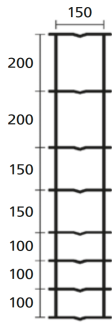

Randdrähte (oberster und unterster) Längsdraht $\varnothing 2.45\text{mm}$

Übrige Drähte $\varnothing 1.90\text{mm}$

Abstand der Querdrähte $\varnothing 15\text{cm}$

N° 100/8

N° 100/16

N° 130/11

N° 130/18

N° 145/19