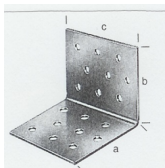

Winkelverbinder
Verzinkt

Art.-Nr.	a =	b =	c =	Fr./Stk.
G330255	50mm	50mm	40mm	1.00
G330408	90mm	90mm	40mm	1.80
G330835	60mm	60mm	50mm	2.00