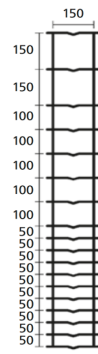

Randdrähte (oberster und unterster) Längsdraht $\varnothing 2.45\text{mm}$

Übrige Drähte $\varnothing 1.90\text{mm}$

Abstand der Querdrähte $\varnothing 15\text{cm}$

N° 100/8

N° 100/16

N° 130/11

N° 130/18

N° 145/19