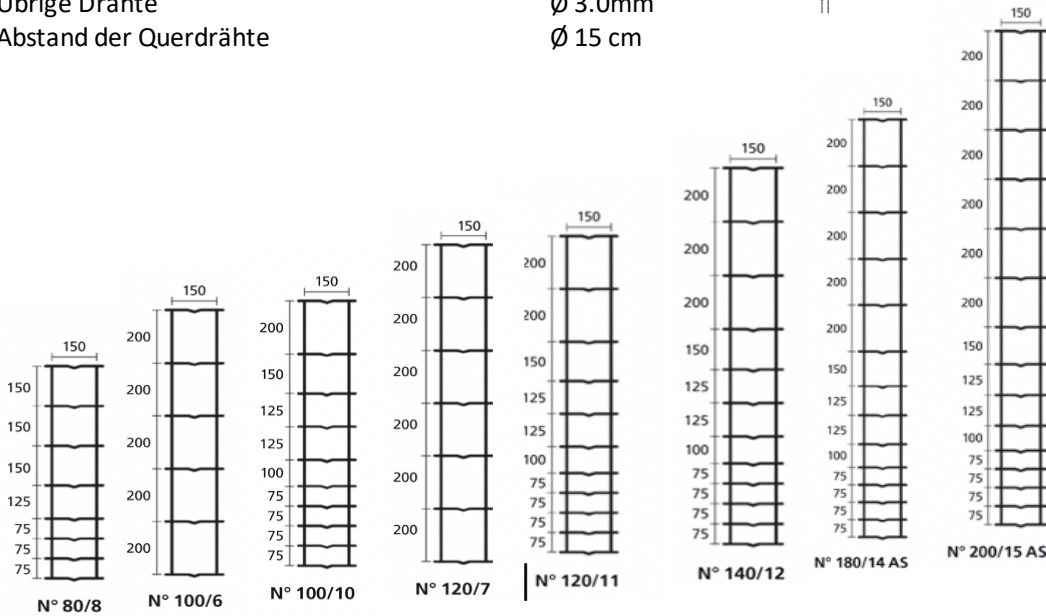

Knotengitter Ursus schwer Zincalu Super Optimal in Ausführung und Qualität
Optimal in Ausführung und Qualität, Rolle von 50 Meter keine Abschi

Randdrähte (oberster und unterster) Längsdraht $\varnothing$ 3.7mm
Übrige Drähte $\varnothing$ 3.0mm
Abstand der Querdrähte $\varnothing$ 15 cm

Art.-Nr.	Längsdrähte	Höhe	lm	Rolle
KGB80/8	8	80cm	8.30	415.00
KGB100/6	6	100cm	7.60	380.00
KGB100/10	10	100cm	10.00	500.00
KGB120/7	7	120cm	9.30	465.00
KGB120/11	11	120cm	11.60	580.00
KGB140/12	12	140cm	12.70	635.00
KGB180/14	14	180cm	11.50	575.00
KGB200/15	15	200cm	12.30	615.00