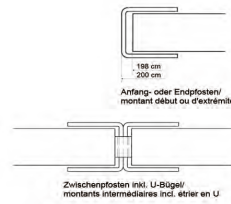

U-Stahlpfosten für Bohlenwand
aus kaltgerolltem U-Stahl, feuerverzinkt
einseitig gebohrt oder ungebohrt

Artikelnr.	Masse	Masse cm	Bemerkungen	
P17020		4.0/4.0/0.4xL200	nicht gebohrt	72.50
P17000		4.0/4.0/0.4xL225	nicht gebohrt	81.90
P17010		4.0/4.0/0.4xL250	nicht gebohrt	91.40
P17060		4.0/4.0/0.4xL200	gebohrt	78.80
P17070		4.0/4.0/0.4xL225	gebohrt	88.20
P17080		4.0/4.0/0.4xL250	gebohrt	97.70
Merhpriis für angeschweisste Fussplatte zu T- und U-Stahlpfosten				
P16997	12/0.8xL13.0cm			57.80