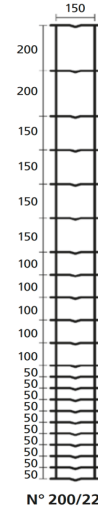

Randdrähte (oberster und unterster) Längsdraht $\varnothing 2.45\text{mm}$

Übrige Drähte $\varnothing 1.90\text{mm}$

Abstand der Querdrähte $\varnothing 15\text{cm}$

N° 100/8

N° 100/16

N° 130/11

N° 130/18

N° 145/19