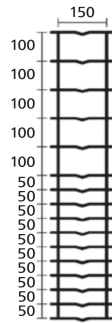

Randdrähte (oberster und unterster) Längsdraht $\varnothing 2.45\text{mm}$

Übrige Drähte $\varnothing 1.90\text{mm}$

Abstand der Querdrähte $\varnothing 15\text{cm}$

N° 100/8

N° 100/16

N° 130/11

N° 130/18

N° 145/19