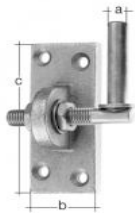

Verstellbare Kloben auf Platten

Erlaubt das Einstellen des Tores im montierten Zustand

Verstellmöglichkeit 20mm

Art.-Nr.	a =	b =	c =	Fr./Stk.
G318239 gelb verz.	13mm	45mm	105mm	28.80
G318758 feuerverz.	13mm	40mm	100mm	28.80