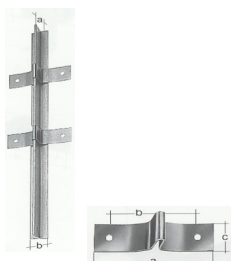

Aufschlaglasche 40x3mm

Verzinkt für T-Eisenpfosten 40x40x5mm

Diese Lasche wird einfach auf den T-Pfosten aufgeschlagen und durch die Montage der Querlatte am Pfosten festgeklemmt.

Art.-Nr.	Gesamtlänge	Lochabstand	Fr./Stk.
G211561	148mm	108mm	6.50