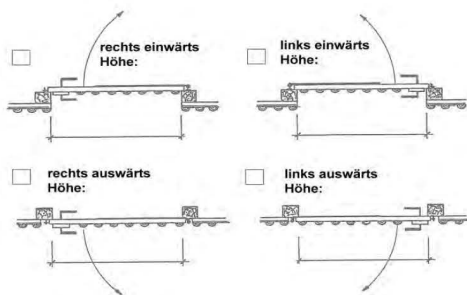

Bitte diese Seite Kopieren, ausfüllen und Ihrer Bestellung beilegen.

Türart: ☐ Palisadenzauntüre ☐ Holzrahmentüre
☐ Staketenzauntüre ☐ Weidzauntüre
☐ Ausführung in Lärchenholz ☐ Sichtschutztüre
☐ Ausführung mit U-Stahl ☐ Türe nach Muster
☐ Kreuzzauntüre

Kopfform: ☐ ☐ ☐ ☐ ☐ ☐ ☐ ☐

Staketen: ☐ 50/26 mm ☐ 60/26 mm ☐ 70/26 mm ☐ 80/26 mm
☐ 100/26 mm ☐ .....mm

Zwischenraum: ☐ .....mm

Sonstige Ø-Hölzer ☐ .....mm

Imprägnierung: ☐ braun ☐ grün ☐ nicht imprägniert

Geflechtfüllung: ☐ Diagonalgeflecht 50/50/2,5mm ☐ Knotengitter ☐ Ohne Gefl.

Schloss: ☐ Zifferschlüssel ☐ Mit Kaba-Zylinder-Ausschnitt
☐ Hebefalle/Grendelriegel ☐ Mit Kaba-Zylinder (Mehrpreis)

Pfosten: ☐ Eiche 10/12 cm ☐ T-Stahl50/50/6 mm
☐ Eiche 12/12 cm ☐ T-Stahl60/60/7 mm
☐ Lärche 10/10cm ☐ T-Stahl70/70/8 mm
☐ Wandmontage ☐ An T-Stahl von Kunde
☐ Ohne Pfosten ☐ An T-Stahl bestehend
☐ Andere Pfosten:

Sonstige Bemerkungen: .....

An Holzpfosten: