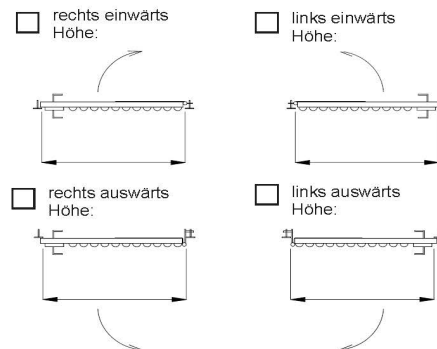

An T-Stahlpfosten: