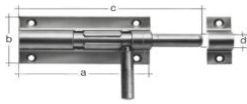

Bolzenriegel mit doppelter Platte

Galvanisch gelb verzinkt, mit loser Schlaufe
Mass: a=100mm, b=41mm, c=140mm, d=12mm
Art.-Nr.
G127954

Fr./Stk.
36.80