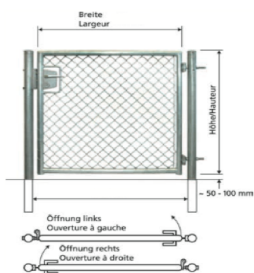

**Rohrrahmentüre einflügelig, feuerverzinkt
mit Diagonalgeflecht Galfan 50 x 2,5 mm bespannt, mit Schloss
und zwei Pfosten
grün schwarz od. anthrazit auf Anfrage**

Art.-Nr.	Breite Höhe	Rahmen / Pfosten		Fr./Stk
S430.011	100/80cm	Ø 42mm	Ø 60mm	962.00
S430.012	100/100cm			1'008.00
S430.013	100/120cm			1'050.00
S430.014	100/150cm			1'164.00
S431.133	150/80cm	Ø 42mm	Ø 76mm	1'210.00
S431.135	150/100cm			2'159.00
S431.136	150/120cm			1'329.00
S431.137	150/150cm			1'481.00