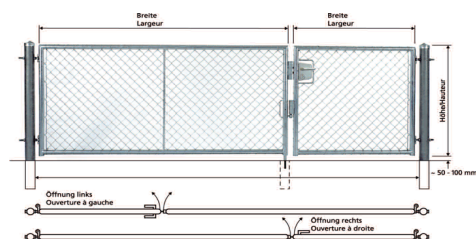

**Rohrrahmentor zweiflügelig, feuerverzinkt
mit Diagonalgeflecht Galfan 50 x 2,5 mm bespannt mit Schloss
inkl. zwei Pfosten, Bodenriegel und Bodenhülse**

Art.-Nr.	Breite cm	Höhe cm	Rahmen / Pfosten		
S431.211	100+100=200	80	Ø 42mm	Ø 60mm	2'077.00
S431.212	100+100=200	100			2'145.00
S431.213	100+100=200	120			2'240.00
S431.214	100+100=200	150			2'425.00
S430.021	100+200=300	80	Ø 42mm	Ø 76mm	2'217.00
S430.022	100+200=300	100			2'297.00
S430.023	100+200=300	120			2'414.00
S430.024	100+200=300	150			2'670.00

**Rohrrahmentor zweiflügelig, feuerverzinkt
mit Diagonalgeflecht starkverzinkt bespannt mit Schloss
inkl. zwei Pfosten, Bodenriegel und Bodenhülse**

	Breite cm	Höhe cm	Rahmen / Pfosten		
G2101.2000801S	100+100=200	80	Ø 42mm	Ø 60mm	1'802.00
G2101.2001001S	100+100=200	100			1'857.00
G2101.2001201S	100+100=200	120			1'915.00
G2101.2001501S	100+100=200	150			2'173.00
G2101.3000801S	100+200=300	80	Ø 42mm	Ø 76mm	1'985.00
G2101.3001001S	100+200=300	100			2'054.00
G2101.3001201S	100+200=300	120			2'123.00
G2101.3001501S	100+200=300	150			2'509.00

Andere Abmessungen, grün, schwarz od. anthrazit auf Anfrage