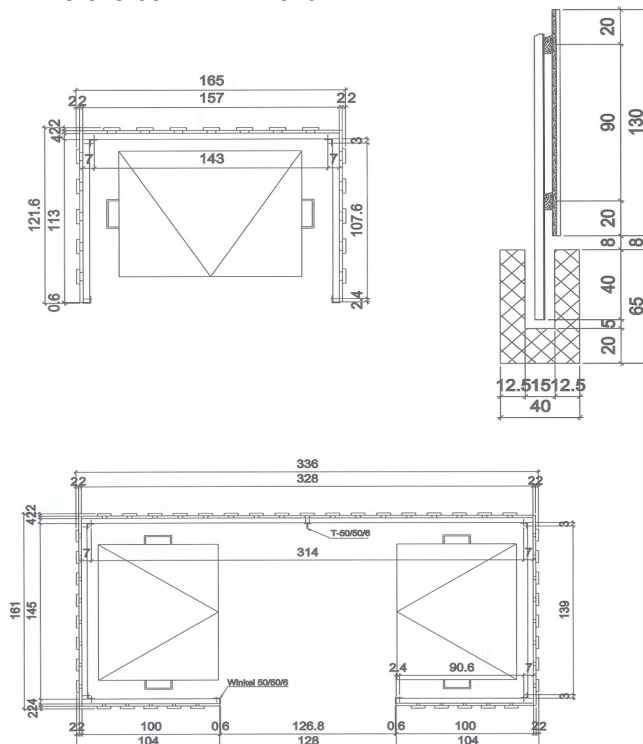

Pfosten in Metall

Feuerverzinkt, in T-Stahl oder Winkelstahl 50/50/6mm

Art.-Nr.	Länge	Stk.
213.613.00	164cm	93.50