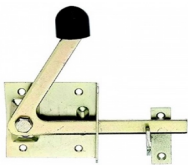

Gartentorfall „IDEAL“
gelb verzinkt

Art.-Nr.	a	b	Fr./Stk.
G210373	80mm	100mm	13.50