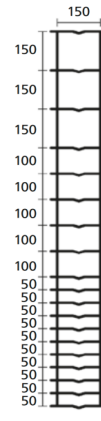

Randdrähte (oberster und unterster) Längsdraht $\varnothing 2.45\text{mm}$

Übrige Drähte $\varnothing 1.90\text{mm}$

Abstand der Querdrähte $\varnothing 15\text{cm}$

N° 100/8

N° 100/16

N° 130/11

N° 130/18

N° 145/19