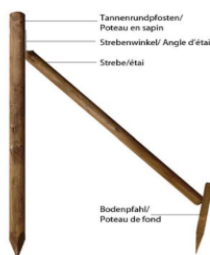

roh nicht impr.

Art.-Nr.	Masse	
ZP10250	Ø 10x250cm	23.80
ZP10275	Ø 10x275cm	27.90
ZP10300	Ø 10x300cm	30.20
ZP10400	Ø 10x400cm	42.80

Zaunpfosten / Pfähle

Tanne zylindrisch gefräst, gespitzt, oben gefast, perforiert

Braun impr.

Art.-Nr.	Masse	Stk.
ZP85100	Ø 8.5x100cm	10.30
ZP85125	Ø 8.5x125cm	11.30
ZP85150	Ø 8.5x150cm	13.70
ZP85175	Ø 8.5x175cm	16.10
ZP85190	Ø 8.5x190cm	18.00
ZP85200	Ø 8.5x200cm	18.60
ZP85225	Ø 8.5x225cm	21.40
ZP85250	Ø 8.5x250cm	23.00
ZP1075	Ø 10x 75cm	10.60
ZP10100	Ø 10x100cm	12.10
ZP10125	Ø 10x125cm	13.80
ZP10140	Ø 10x140cm	16.70
ZP10150	Ø 10x150cm	17.00
ZP10160	Ø 10x160cm	19.20
ZP10175	Ø 10x175cm	20.10
ZP10190	Ø 10x190cm	23.60
ZP10200	Ø 10x200cm	24.00
ZP10225	Ø 10x225cm	28.10
ZP10250	Ø 10x250cm	29.20
ZP10275	Ø 10x275cm	34.30
ZP12150	Ø 12x150cm	22.50
ZP12175	Ø 12x175cm	26.10
ZP12200	Ø 12x200cm	30.50
ZP12225	Ø 12x225cm	34.70
ZP12250	Ø 12x250cm	38.00
ZP12275	Ø 12x275cm	43.80
ZP12300	Ø 12x300cm	44.40

Tannenstreben braun imprägniert

zylindrisch gefräst, perforiert, beidseitig leicht gefast, Fichte, imprägniert braun

Art.-Nr.	Masse	
TASTR7150	Ø7x150cm	10.90
TASTR7175	Ø7x175cm	12.70
TASTR7200	Ø7x200cm	14.60
TASTR7225	Ø7x225cm	16.60
TASTR7250	Ø7x250cm	17.90

Strebenwinkel feuerverzinkt

9.20