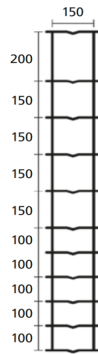

Randdrähte (oberster und unterster) Längsdraht $\varnothing 2.45\text{mm}$

Übrige Drähte $\varnothing 1.90\text{mm}$

Abstand der Querdrähte $\varnothing 15\text{cm}$

N° 100/8

N° 100/16

N° 130/11

N° 130/18

N° 145/19