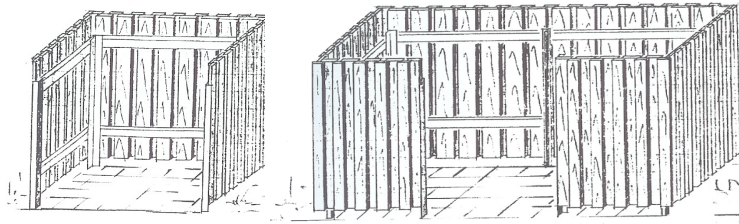

Container-Einfassung