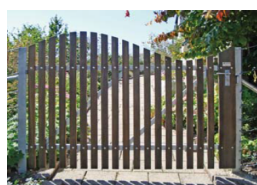

Staketentüre mit U-Stahlrahmen

Stahlrahmen feuerverzinkt, mit feuerverzinkten Beschlägen, verstellbaren Kloben, Schloss mit Zifferschlüssel oder Kaba-Zylinder-Ausschnitt, Fichte braun imprägniert

Art.-Nr.	Breite cm	Höhe cm	Stk.
03/52300	80-100cm	bis 90cm	1'223.30
03/52301	101-120cm	bis 90cm	1'266.30
03/52302	80-100cm	91-120cm	1'284.20
03/52303	101-120cm	91-120cm	1'329.30

Mit Schweifung